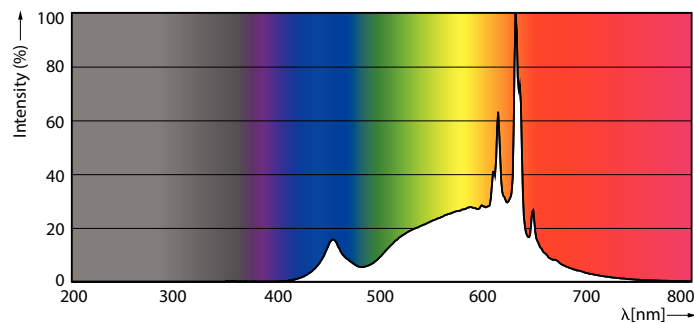

Fotometriai adatok

Spectral Power Distribution Colour - MAS VLE LEDBulb D7.8-75W E27 927 A60 FRG

General uniform lighting - MAS VLE LEDBulb D7.8-75W E27 927 A60 FRG