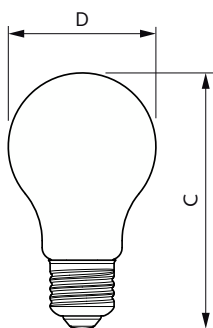

MASTER Value Glass LED-es fényforrások

Teljesítmény-egyenérték	75 W
Indulási idő (névleges)	0,5 s
Felfutási idő 60%-os fényáramig	0,5 s
Teljesítménytényező (tört)	0,7
Feszültség (névleges)	220-240 V

Hőmérséklet

A foglalat hőmérséklete, maximum (névleges)	80 °C

Vezérlők és fényerő-szabályozás

Szabályozható	Csak egyes fényerő-szabályozókkal

Mechanika és tokozás

Fényforrás kialakítása	Matt
Fényforrásbúra formája	A60 [A 60 mm]

Tanúsítvány és alkalmazási területek

Energiahatékonysági osztály	D

Energiafogyasztás kWh/1000 óra	8 kWh
EPREL-regisztrációs szám	574364
EyeComfort	Igen

Termékadatok

A termék megrendelési neve	MAS VLE LEDBulb D7.8-75W E27 927 A60 FRG
Teljes terméknév	MASTER VLE LEDBulb D7.8-75W E27 927 A60 FRG
Full EOC	871951434790800
Rendelési kód	34790800
Cikkszám (12NC)	929003058102
Számláló – mennyiség csomagonként	1
EAN/UPC – termék/csomagolás	8719514347908
Számláló – csomag külső dobozonként	10
EAN/UPC – gyűjtőcsomagolás	8719514347915

Méretezett rajza

Product	D	C
MAS VLE LEDBulb D7.8-75W E27 927 A60 FRG	60 mm	104 mm