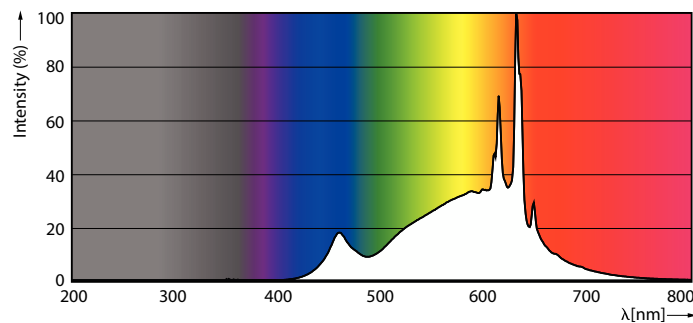

Produkt data

Generelle oplysninger		Lyseffekt (nominel) (nom.)	
Fod	E27 [E27]		135,00 lm/W
Normeret levetid	15.000 t	Farveensartethed	<6
Skiftcyklus	20.000	Farvegengivelsesindeks (CRI)	90
Lighting Technology	LED	LLMF ved den nominelle levetids udløb (nom.)	70 %
Lysstrømsmålingsreference	Sphere	Flimmerværdi (PstLM)	1
CE-mærke	Ja	Værdi for stroboskopisk effekt (SVM)	0,4
EU RoHS-godkendt	Ja	Photobiological safety according to EN 62471	RG0
Lysteknisk		Drift og el	
Farvekode	927 [CCT of 2700K]	Linjefrekvens	50 to 60 Hz
Lysstrøm	1.521 lm	Indgangsfrekvens	50 til 60 Hz
Farvebetegnelse	Varm hvid (WW)	Strømforbrug	11,2 W
Korreleret farvetemperatur (nom.)	2700 K	Lyskildens strømstyrke (nom.)	51 mA
		Wattforbrugsækvivalent	100 W

MASTER Value LED-glaspærer

Opstartstid (nom.)	0,5 s
Opvarmningstid til 60 % lyseffekt	0,5 s
Effektfaktor (brøk)	0,7
Spænding (nom.)	220-240 V

Temperatur

T-kappe, maks. (nom.)	80 °C
-----------------------	-------

Energieffektivitetsklasse	D
Energiforbrug kWh/1000 t.	12 kWh
EPREL-registreringsnummer	574366

EyeComfort	Ja
------------	----

Produktdata

Ordreproduktnavn	MAS VLE LEDBulbD11.2-100W E27 927 A60FRG
Det fulde produktnavn	MASTER VLE LEDBulbD11.2-100W E27 927 A60FRG
Full EOC	871951434794600
Beskrivelse af lokal kode	2057813617
Ordrekode	34794600
Materialenr. (12NC)	929003058502
Lokal ordrekode	2057813617
SAP-tæller – antal pr. pakke	1
EAN/UPC - Produkt/Æske	8719514347946
Tæller – antal pakker pr. kasse (udvendig emballage)	10
EAN/UPC – kasse	8719514347953

Målskitse

Product	D	C
MAS VLE LEDBulbD11.2-100W E27 927 A60FRG	60 mm	108 mm

Fotometriske data

Spectral Power Distribution Colour - MAS VLE LEDBulbD11.2-100W E27 927 A60FRG

Light Distribution Diagram - MAS VLE LEDBulbD11.2-100W E27 927 A60FRG