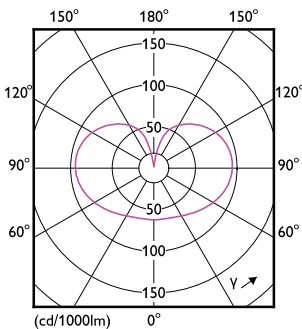

Energieffektivitetsklasse	D
Energiforbrug kWh/1000 t.	12 kWh
EPREL-registreringsnummer	574366

EyeComfort	Ja
------------	----

Produktdata

Ordreproduktnavn	MAS VLE LEDBulbD11.2-100W E27 927 A60FRG
Det fulde produktnavn	MASTER VLE LEDBulbD11.2-100W E27 927 A60FRG
Full EOC	871951434794600
Beskrivelse af lokal kode	2057813617
Ordrekode	34794600
Materialenr. (12NC)	929003058502
Lokal ordrekode	2057813617
SAP-tæller – antal pr. pakke	1
EAN/UPC - Produkt/Æske	8719514347946
Tæller – antal pakker pr. kasse (udvendig emballage)	10
EAN/UPC – kasse	8719514347953

Målskitse

Product	D	C
MAS VLE LEDBulbD11.2-100W E27 927 A60FRG	60 mm	108 mm

Fotometriske data

Spectral Power Distribution Colour - MAS VLE LEDBulbD11.2-100W E27 927 A60FRG

Light Distribution Diagram - MAS VLE LEDBulbD11.2-100W E27 927 A60FRG