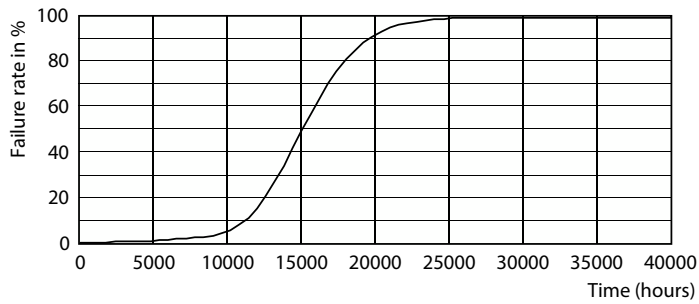

Levetid

Life Expectancy Diagram - MAS VLE LEDLusterD3.4-40W E14 P45 927CLG