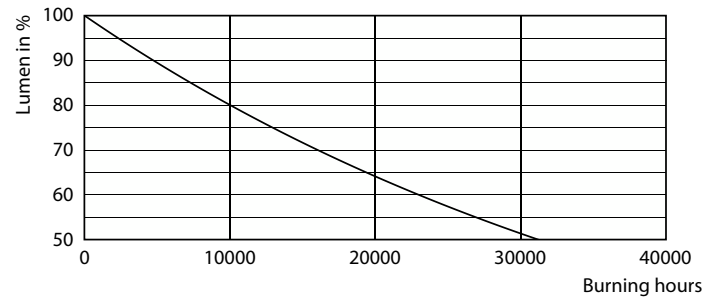

Lumen Maintenance Diagram - MAS VLE LEDLusterD3.4-40W E14 P45 927CLG