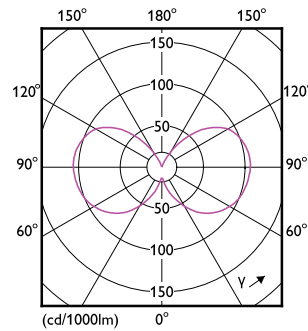

Light Distribution Diagram - MAS VLE LEDLusterD3.4-40W E14 P45 927CLG