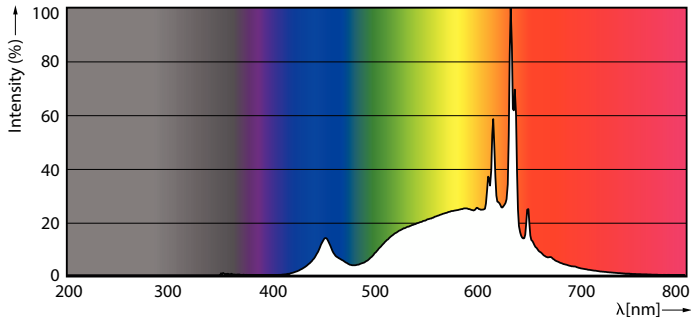

MASTER Value LED-kerter og -kroner i glas

Fotometriske data

Spectral Power Distribution Colour - MAS VLE LEDLusterD3.4-40W E14 P45 927CLG