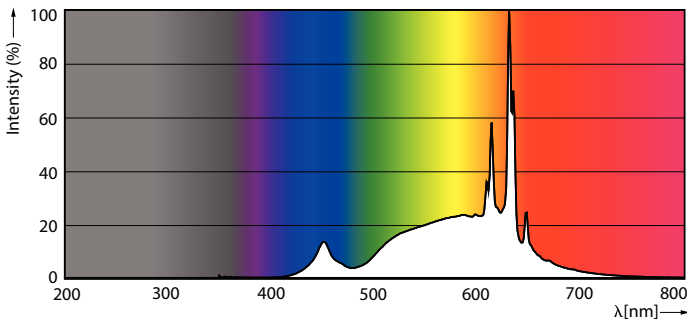

Spectral Power Distribution Colour - MAS VLE LEDLusterD3.4-40W E27 P45 927CLG