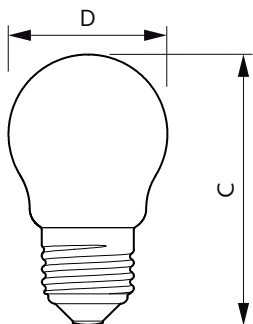

MASTER Value LED-kerter og -kroner i glas

Drift og el	
Linjefrekvens	50 to 60 Hz
Indgangsfrekvens	50 til 60 Hz
Strømforbrug	3,4 W
Lyskildens strømstyrke (nom.)	20 mA
Wattforbrugsækvivalent	40 W
Opstartstid (nom.)	0,5 s
Opvarmningstid til 60 % lyseffekt	0,5 s
Effektfaktor (brøk)	0,7
Spænding (nom.)	220-240 V

Temperatur	
T-kappe, maks. (nom.)	80 °C

Lysstyringssystemer og dæmpning	
Dæmpbar	Kun med specifikke lysdæmpere

Mekanik og armaturhus	
Pære finish	Klar
Lyskildeform	P45 [P 45 mm]

Godkendelse og anvendelsesområde	
Energieffektivitetsklasse	D

Energiforbrug kWh/1000 t.	4 kWh
EPREL-registreringsnummer	574373
EyeComfort	Ja

Produktdata	
Ordreproduktnavn	MAS VLE LEDLusterD3.4-40W E27 P45 927CLG
Det fulde produktnavn	MASTER VLE LEDLusterD3.4-40W E27 P45 927CLG
Full EOC	871951435551400
Beskrivelse af lokal kode	2057814700
Ordrekode	35551400
Materialenr. (12NC)	929003060402
Lokal ordrekode	2057814700
SAP-tæller – antal pr. pakke	1
EAN/UPC – Produkt/Æske	8719514355514
Tæller – antal pakker pr. kasse (udvendig emballage)	10
EAN/UPC – kasse	8719514355521

Målskitse

Product	D	C
MAS VLE LEDLusterD3.4-40W E27 P45 927CLG	45 mm	78 mm