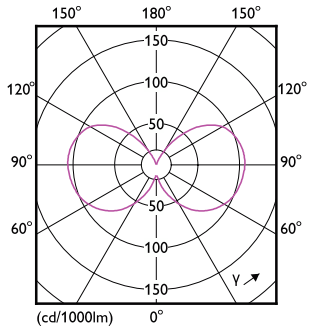

MASTER Value LED-kerter og -kroner i glas

Fotometriske data

Light Distribution Diagram - MAS VLE LEDLusterD3.4-40W E27 P45 927CLG