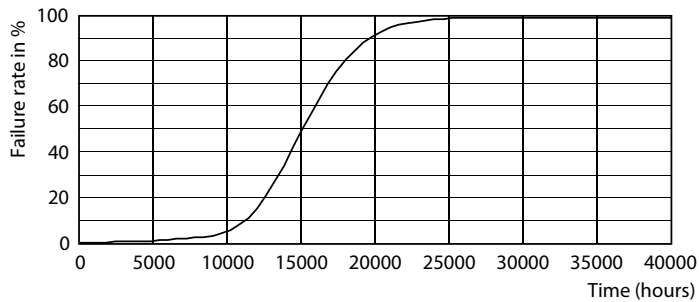

Levetid

Life Expectancy Diagram - MAS VLE LEDLusterD3.4-40W E27 P45 927CLG