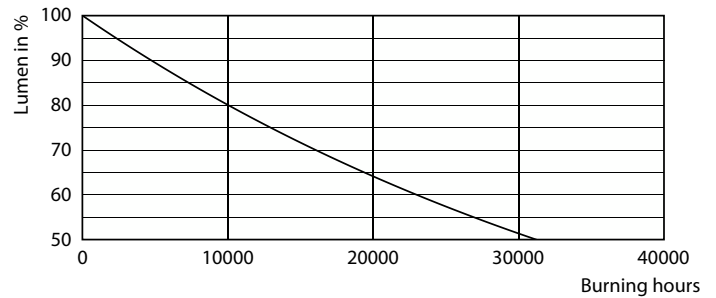

Lumen Maintenance Diagram - MAS VLE LEDLusterD3.4-40W E27 P45 927CLG