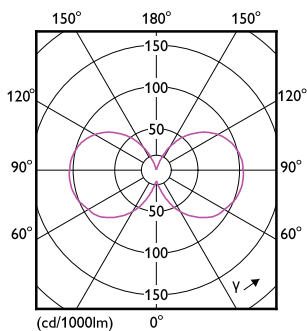

Fotometriske data

Light Distribution Diagram - MAS VLE LEDBulbD3.4-40W E27 927 A60 CL G

General uniform lighting - MAS VLE LEDBulbD3.4-40W E27 927 A60 CL G