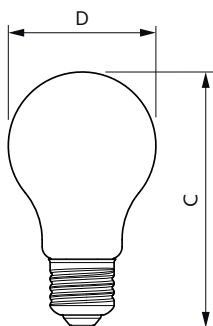

## Målskitse

Product	D	C
MAS VLE LEDBulbD3.4-40W E27 927 A60 CL G	60 mm	104 mm