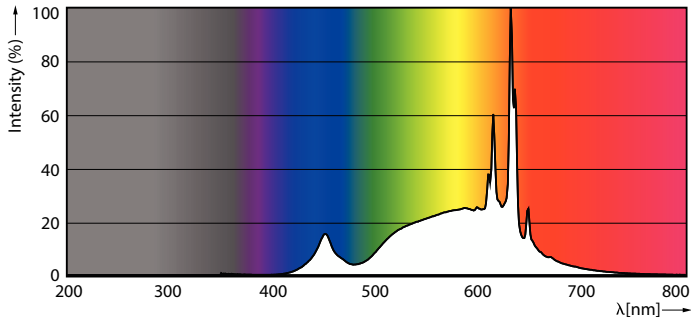

MASTER Value LED-glaspærer

Fotometriske data

Spectral Power Distribution Colour - MAS VLE LEDBulbD3.4-40W E27 927 A60 CL G