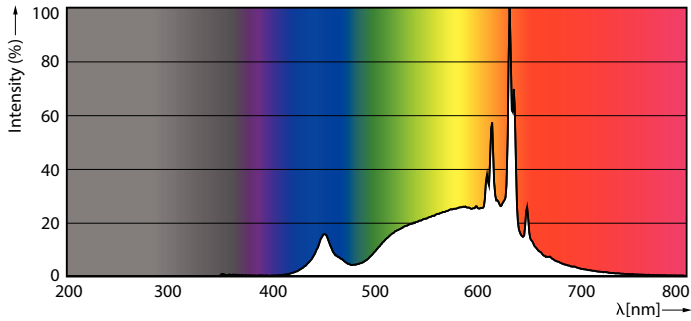

MASTER Value LED-glaspærer

Fotometriske data

Spectral Power Distribution Colour - MAS VLE LEDBulbD3.4-40W E27 927 A60 FR G