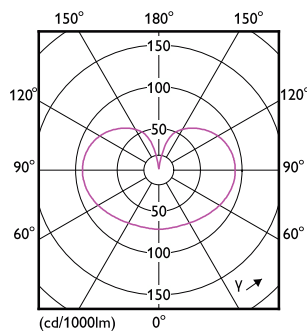

General uniform lighting - MAS VLE LEDBulbD3.4-40W E27 927 A60 FR G

Light Distribution Diagram - MAS VLE LEDBulbD3.4-40W E27 927 A60 FR G