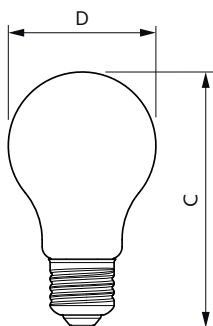

## Målskitse

Product	D	C
MAS VLE LEDBulbD3.4-40W E27 927 A60 FR G	60 mm	104 mm