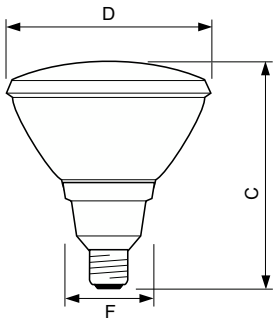

Lichttechnische Daten	
Farbcode	827 [CCT of 2700K]
Ausstrahlungswinkel (Nom)	120 Grad
Lichtstrom	945 lm
Lichtstärke (Nom)	280 cd
Lichtfarbe	Warmweiß (WW)
Farbkoordinate X (Nom)	463
Farbkoordinate Y (nom.)	420

Ähnlichste Farbtemperatur (Nom)	2700 K
Nennlichtausbeute (nom.)	50 lm/W
Farbwiedergabeindex (CRI)	82
Restlichtstrom am Ende der Nennlebensdauer (Nom.)	65 %
Lichtstrom im 90° -Kegel (Nennwert)	945 lm

Betrieb und Elektrik	
Netzfrequenz	50 or 60 Hz
Eingangsfrequenz	50 oder 60 Hz
Energieverbrauch	18.0 W
Lampenstrom (Nom)	140 mA
Startzeit (Nom)	0.3 s
Aufwärmzeit bis 60 % Licht	10 bis 100 s s
Leistungsfaktor (Bruchteil)	0.6

PAR38 Downlighter ESaver

Spannung (Nom)	220-240 V
Lichtregelung und Dimmen	
Dimmbar	Nein
Mechanik und Gehäuse	
Kolbenform	PAR38 [PAR 4,75 Zoll/121 mm]
Genehmigung und Anwendung	
Quecksilbergehalt (max.)	2.0 mg
Energieverbrauch kWh/1.000 Std.	18 kWh
Produktdaten	
Bestell-Produktname	PAR38 ES 18W WW E27 220-240V 1CH/6

Abmessungsskizzen

Product	D (max)	C (max)	F (max)
PAR38 ES 18W WW E27 220-240V 1CH/6	122 mm	140.2 mm	43.5 mm